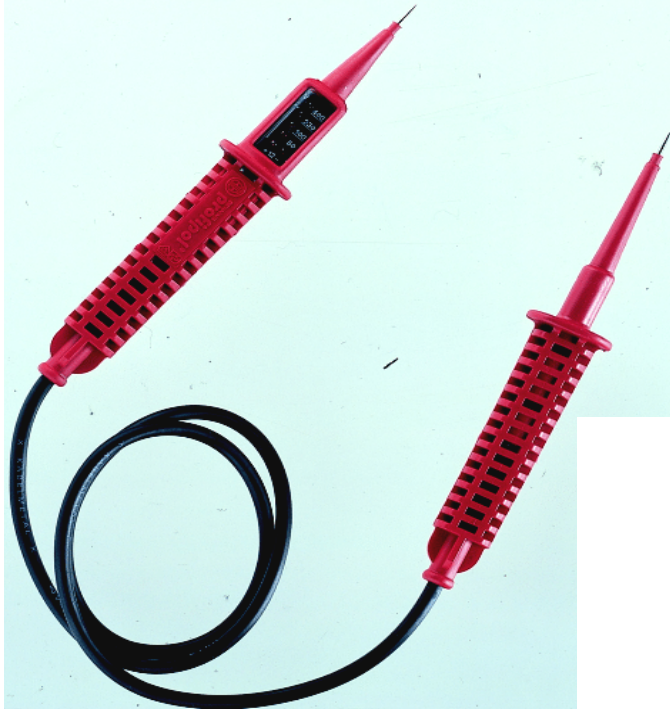

Outillage électricité

Couteau Jokari à dénuder les câbles

Réf.0695 400 361 (couteau de câble de 8 à 28mm)
Réf.0695 400 362 (lame de rechange)

Dénudeur Jokari pour boîte de dérivation

Réf.0695 400 363 (pour câble de 8 à 28mm)

Pince à sertir les cosses isolées

Réf.0558 10 (dispositif pour couper les vis de 3 à 5mm)

Pince à sertir les embouts de câble

Réf.0557 10 (capacité : 0,5 à 16mm²)

Tournevis détecteur de tension

Réf.0695 300 190 (longueur 140mm)

Couteau électricien

Réf.0695 400 360 (longueur 110mm, lame 85mm)

Testeur de tension 500 Volts

Réf.0695 300 197

Pince à dénuder automatique reca

Réf.0703 212 180 avec coupe-fil et butée (capacité : 0,2 à 6mm²)

Données techniques outillage électricité

Outillage sanitaire

Référence	Désignation
0695 800 070	Clé lavabo standard longueur 235mm
0695 800 072	Clé lavabo télescopique de 250 à 430mm
0695 800 020	Pince à siphon longueur 230mm (capacité de serrage 80mm)
0695 800 060	Clé de montage étagée longueur 105mm, pour écrous à ergots 3/8", 1/2", 3/4", 1" et intermédiaires
0695 891 725	Clé universelle : clé 6 pans mâle 3mm, 4 pans conique de 6 à 10mm, double graduation 22/75mm et 25/75mm pour la mesure des cylindres, ouvre-bouteille, 4 pans femelle 6mm, 7mm, 8mm